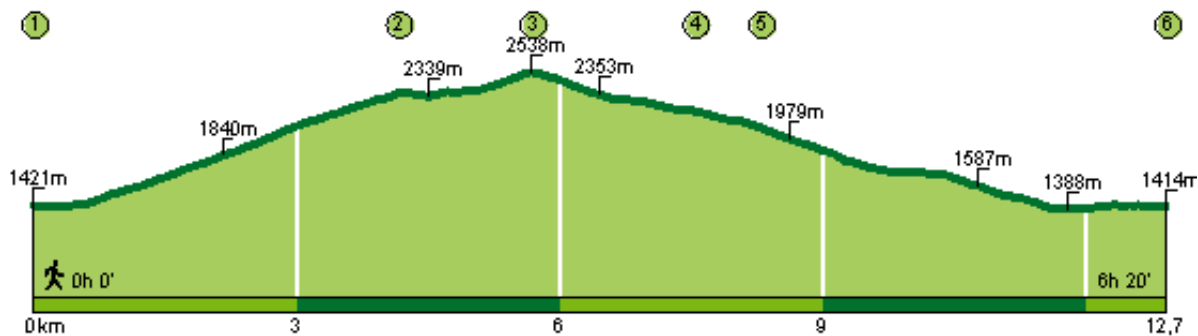

Innerdurach-1

Innerdurach-Peilstein und retour

Name:	Innerdurach-1
Anfahrt:	
Tourenlänge:	12670 m
Höhenleistung Aufstieg:	1227 m
Höhenleistung Abstieg:	1233 m
Gehzeit:	6 h 20 m
Wegnummer:	Sunnenseitweg, 1, 10, Sunnenseitweg
Wegart:	schwieriger Bergweg